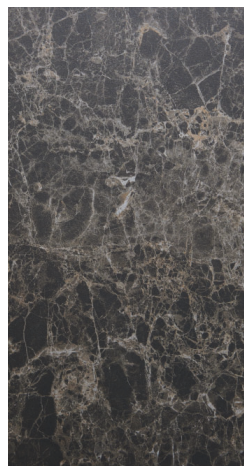

DER ESSTISCH FOR DESIGN LOVERS

P 2021
29 13 600

Tischplatte: Keramik Calacatta
Gestell: Weiß lackiert

P 2021
29 13 601

Tischplatte: Keramik Marmor dunkel
Gestell: Bronze lackiert

P 2021
29 13 602

Tischplatte: Keramik Ossido Nero
Gestell: Schwarz lackiert

Tischplatte

140/160/180/200/220 x

Gestell - Y Mittelfuß aus Alu Kokillenguß in Schwarz, Weiß oder Bronze lackiert

Abmessungen L/B/H	Bestellnummer
140 x 98 x 74 cm	29 13 598
160 x 98 x 74 cm	29 13 599
180 x 98 x 74 cm	29 13 600
200 x 98 x 74 cm	29 13 601
220 x 98 x 74cm	29 13 602

Noir Desire

Calacatta

Ossido Bruno

Marmor dunkel

Ossido Nero