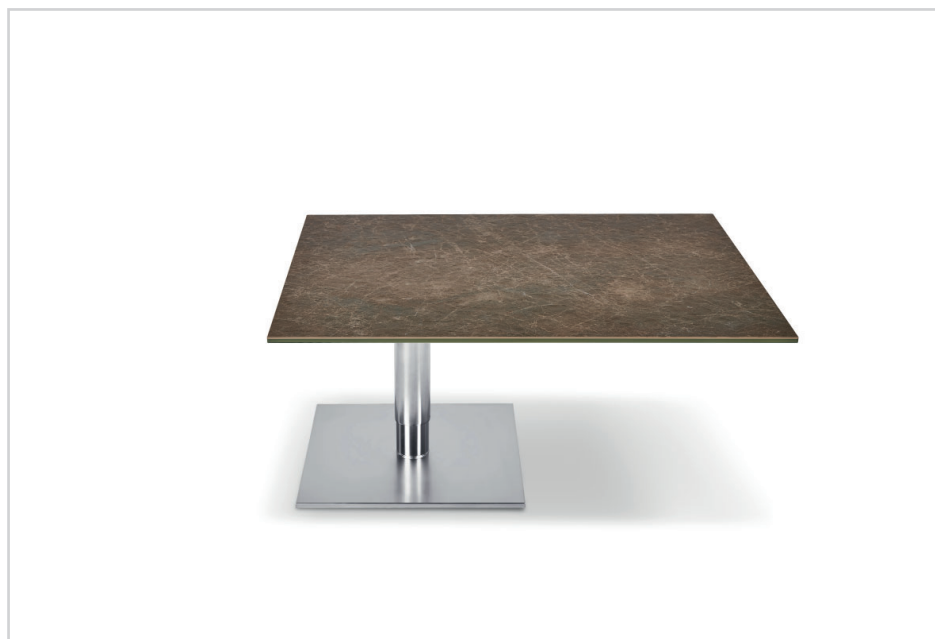

**COUCHTISCHE**  
coffee tables

**K 570**  
**SOKRATES**

Design:  
Matthias Fischer

Der höheverstellbare Couchtisch Sokrates lässt keine Wünsche offen. Seine Tischplatte ist 360° schwenkbar. Je nach Wunsch kann die Ausführung rollbar oder stationär sein.

Height adjustable coffee table Sokrates offers through its 360° swivelling tabletop some great flexibility. Depending on your wishes, the design can be rolling or stationary

<b>Oberplatte top</b>					<b>Säule column Sockel base</b>		
	Optiwiteglas Nano lackiert optiwhite nano glass lacquered	Digitaldruck Illusion Stone digital printing Illusion Stone	Keramik ceramics	Massivholz solid wood		Edelstahl geschliffen stainless steel brushed	MDF Schwarz, Weiß o. Bronze lackiert MDF painted black, white or bronze

Individuallackierung des Sockels oder der Säule nach RAL / Sikkens / NCS Farben gegen Aufpreis erhältlich.  
Individual painting base or column according to RAL / Sikkens / NCS colour chart are available with a surcharge.