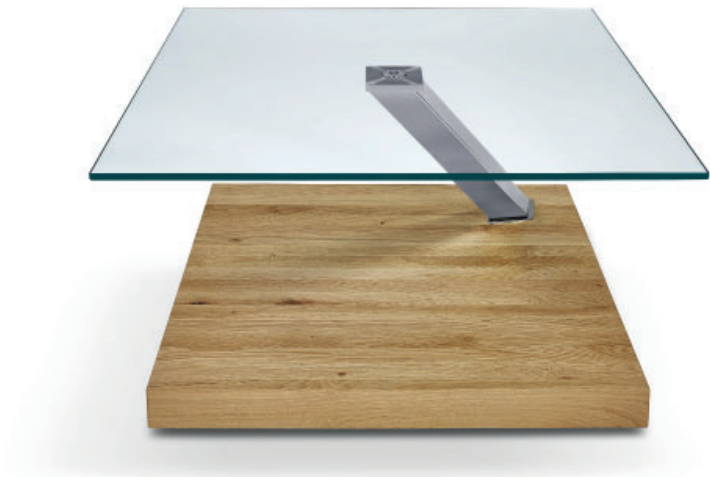

COUCHTISCHE

coffee tables

K 491

IXOR

Design:
Wolfgang Setz

Höhenverstellbarer und rollbarer Couchtisch. Die diagonal ausgerichtete schräg verlaufende Säule ermöglicht einen optimalen Nutzen bei unterschiedlichen Tischhöhen.

Height adjustable coffee table on casters. The diagonally aligned sloping column allows optimal use at different heights of the table.

Oberplatte top		Floatglas floatglass	Säule column		Hochglanz Chrom polished chrome		Edelstahloptik stainless steel effect	Sockel base		Massivholz solid wood		MDF Schwarz, Weiß o. Bronze lackiert MDF painted black, white or bronze
-----------------------	---	-------------------------	---------------------	---	------------------------------------	---	--	--------------------	---	--------------------------	--	--