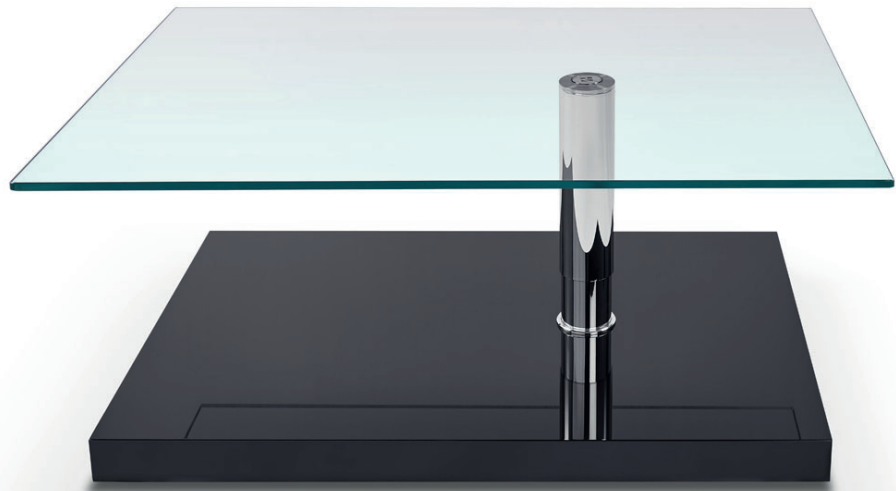

COUCHTISCHE

coffee tables

iSUP®

K 473

ISUS

Design:
Wolfgang Setz

Höhenverstellbarer und rollbarer Couchtisch. Eine schwenkbare Oberplatte ermöglicht vielfältige Einsatzmöglichkeiten. Sockel ist in MDF schwarz/weiß/bronze lackiert lieferbar. Metallteile sind hochglanz verchromt oder in Edelstahloptik. Glasplatte ist in Floatglas erhältlich.

Height adjustable coffee table on casters. The rotating table top enables a variety of applications. Base lacquered in black/white/bronze colours also available in solid wood. Metal parts polished chrome or stainless steel effect. Table top in float glass.

Oberplatte top		Säule column			Sockel base		
	Floatglas floatglass		Hochglanz Chrom polished chrome	Edelstahloptik stainless steel effect		Massivholz solid wood	MDF Schwarz, Weiß o. Bronze lackiert MDF painted black, white or bronze