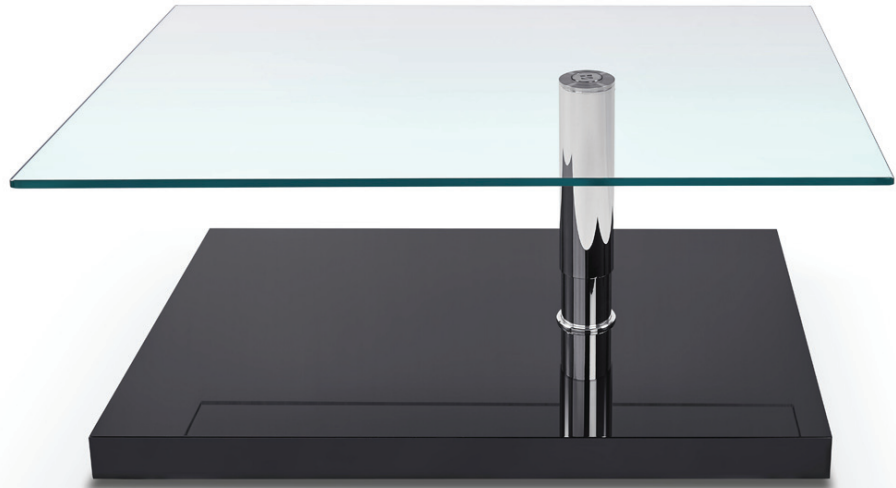

RONALD SCHMITT
DESIGN

iSUP®

COUCHTISCHE

coffee tables

K 473 ISUS

Design:

Wolfgang Setz

Höhenverstellbarer und rollbarer Couchtisch. Eine schwenkbare Oberplatte ermöglicht vielfältige Einsatzmöglichkeiten. Sockel ist nach Standardfarben lackiert und neben Premium Softlack in vielen weiteren Varianten lieferbar. Metallteile sind hochglanz oder perlglanz verchromt. Glasplatte in Float- oder Optiwhiteglas erhältlich.

Height adjustable coffee table on casters. The rotating table top enables a variety of applications. Base lacquered in standard colours also available in Premium Softlacquer and many different materials. Metal parts polished chrome or translucent chrome. Table top available in float or optiwhite glass.

Oberplatte top			Gestell frame				Sockel base			
	Floatglas 10mm floatglass 10mm	Optiwhiteglas 10mm optiwhite glass 10mm		Hochglanz Chrom polished chrome	Perlglanz Chrom translucent chrome	Edelstahloptik stainless steel effect		MDF lackiert MDF lacquered	Betonoptik concrete coating	Massivholz solid wood